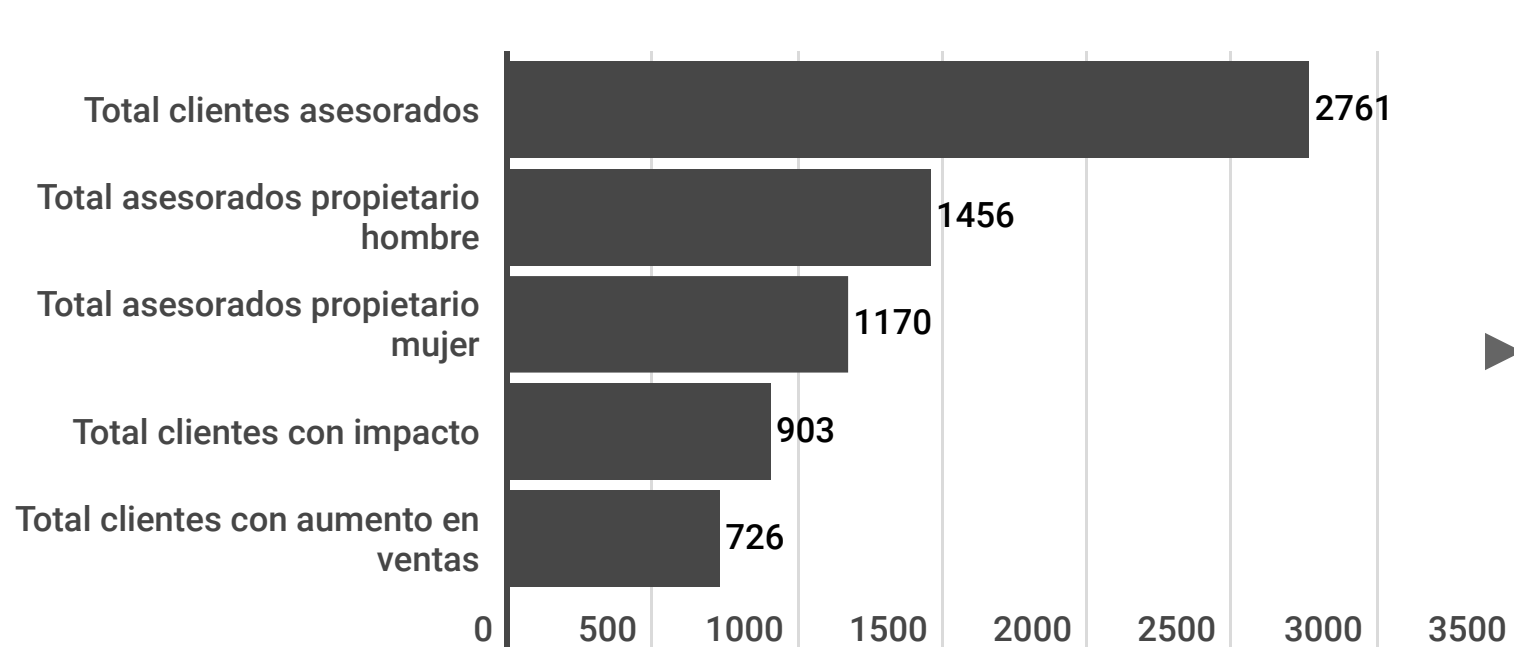

Región del Maule Centros Curico - Linares - Talca

Números y estadísticas totales región

\$8.025.579

Aumento en ventas

499

Número de empleos generados

4065

Total horas de capacitaciones

384

Número de empresas formalizadas

Asesorías y capacitaciones totales Centros de Negocios 2015- 2019

Asesorías totales: Principales áreas de asesorías [top 5]

Detalle por centro

Centro Curicó

Atiende: Curicó, Teno, Romeral, Molina, Rauco, Sagrada Familia, Hualañe, Vichuquén, Licantén.

643

Total clientes asesorados

237

Total clientes con impacto

134

Total empleos generados

3267

Total asesorías

1206

Total clientes asesorados

392

Total clientes con impacto

256

Total empleos generados

7469

Total asesorías