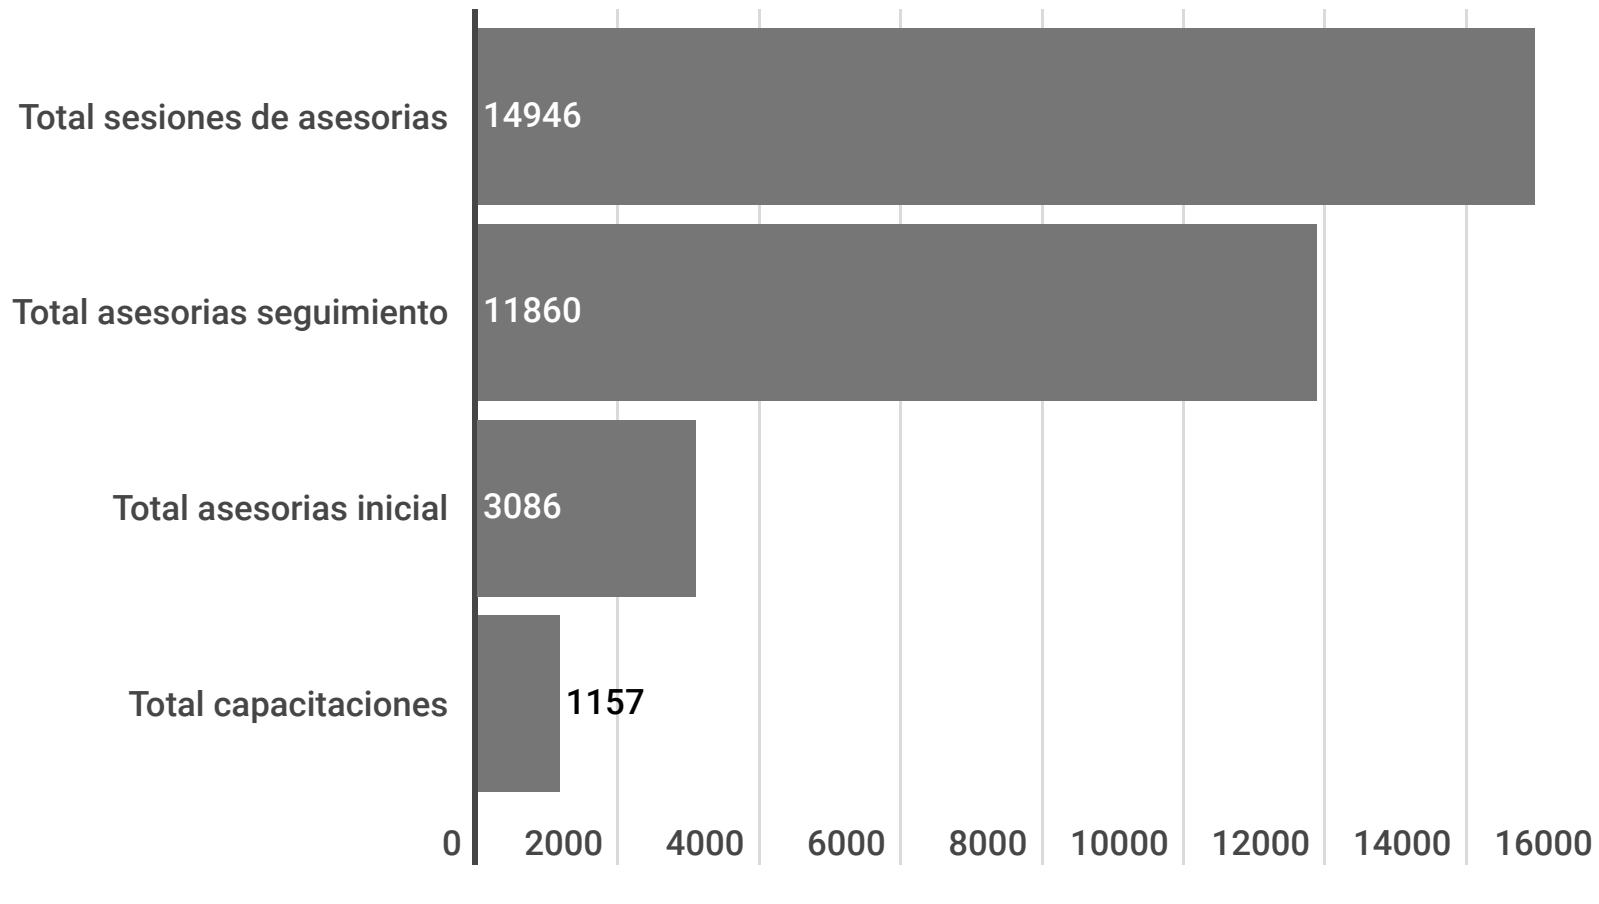

Región del Maule Centros Curico - Linares - Talca

Números y estadísticas totales región

\$8.025.579

Aumento en ventas

499

Número de empleos generados

4065

Total horas de capacitaciones

384

Número de empresas formalizadas

Asesorías y capacitaciones totales Centros de Negocios 2015- 2019

Asesorías totales: Principales áreas de asesorías [top 5]

Detalle por centro

Centro Curicó

Atiende: Curicó, Teno, Romeral, Molina, Rauco, Sagrada Familia, Hualañe, Vichuquén, Licantén.

643

Total clientes asesorados

237

Total clientes con impacto

134

Total empleos generados

3267

Total asesorías

1206

Total clientes asesorados

392

Total clientes con impacto

256

Total empleos generados

7469

Total asesorías