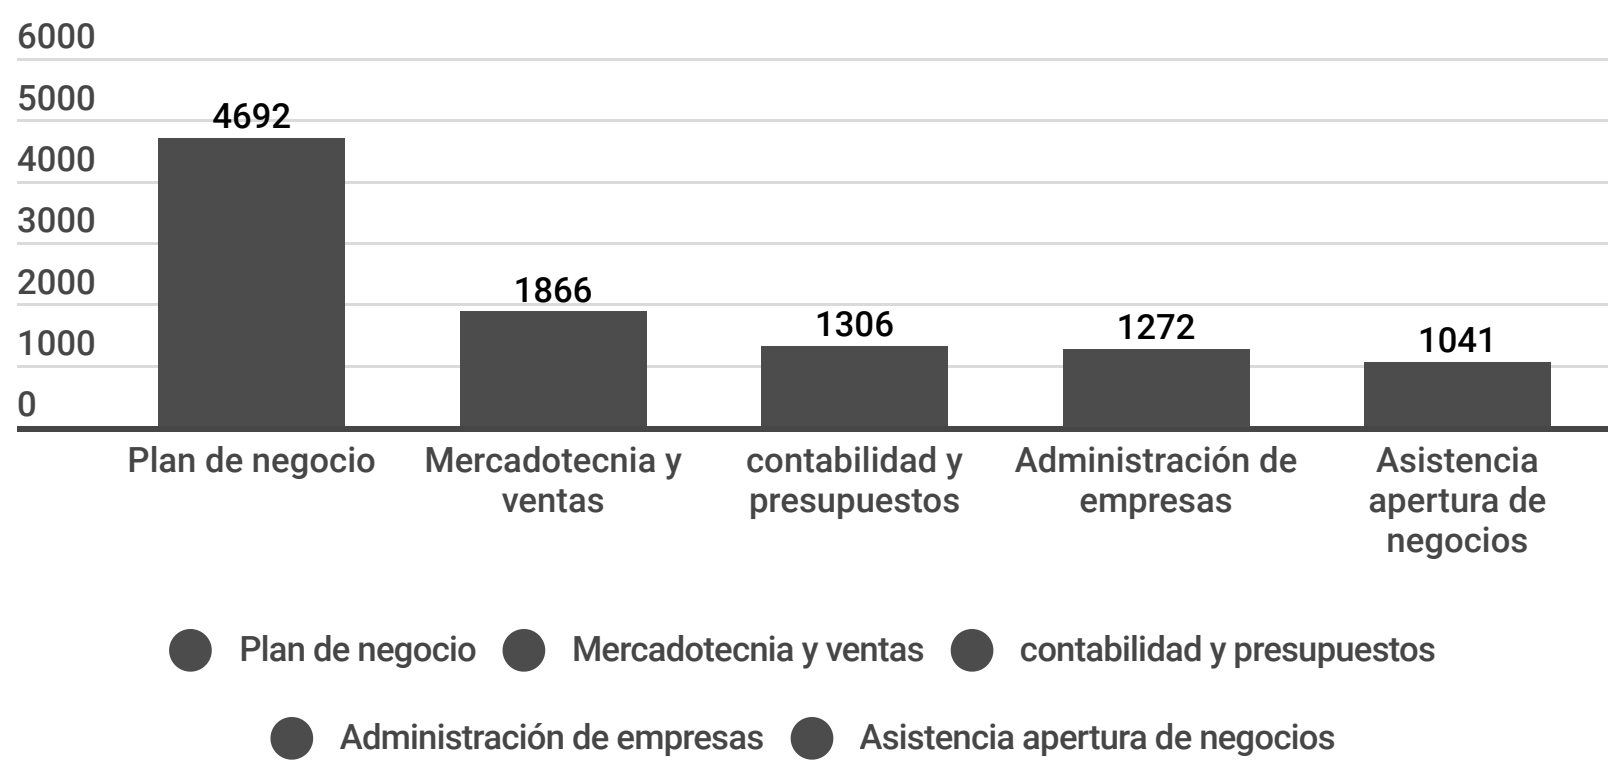

Región del Maule Centros Curico - Linares - Talca

Números y estadísticas totales región

\$8.025.579

Aumento en ventas

499

Número de empleos generados

4065

Total horas de capacitaciones

384

Número de empresas formalizadas

Asesorías y capacitaciones totales Centros de Negocios 2015- 2019

Asesorías totales: Principales áreas de asesorías [top 5]

Detalle por centro

Centro Curicó

Atiende: Curicó, Teno, Romeral, Molina, Rauco, Sagrada Familia, Hualañe, Vichuquén, Licantén.

643

Total clientes asesorados

237

Total clientes con impacto

134

Total empleos generados

3267

Total asesorías

1206

Total clientes asesorados

392

Total clientes con impacto

256

Total empleos generados

7469

Total asesorías