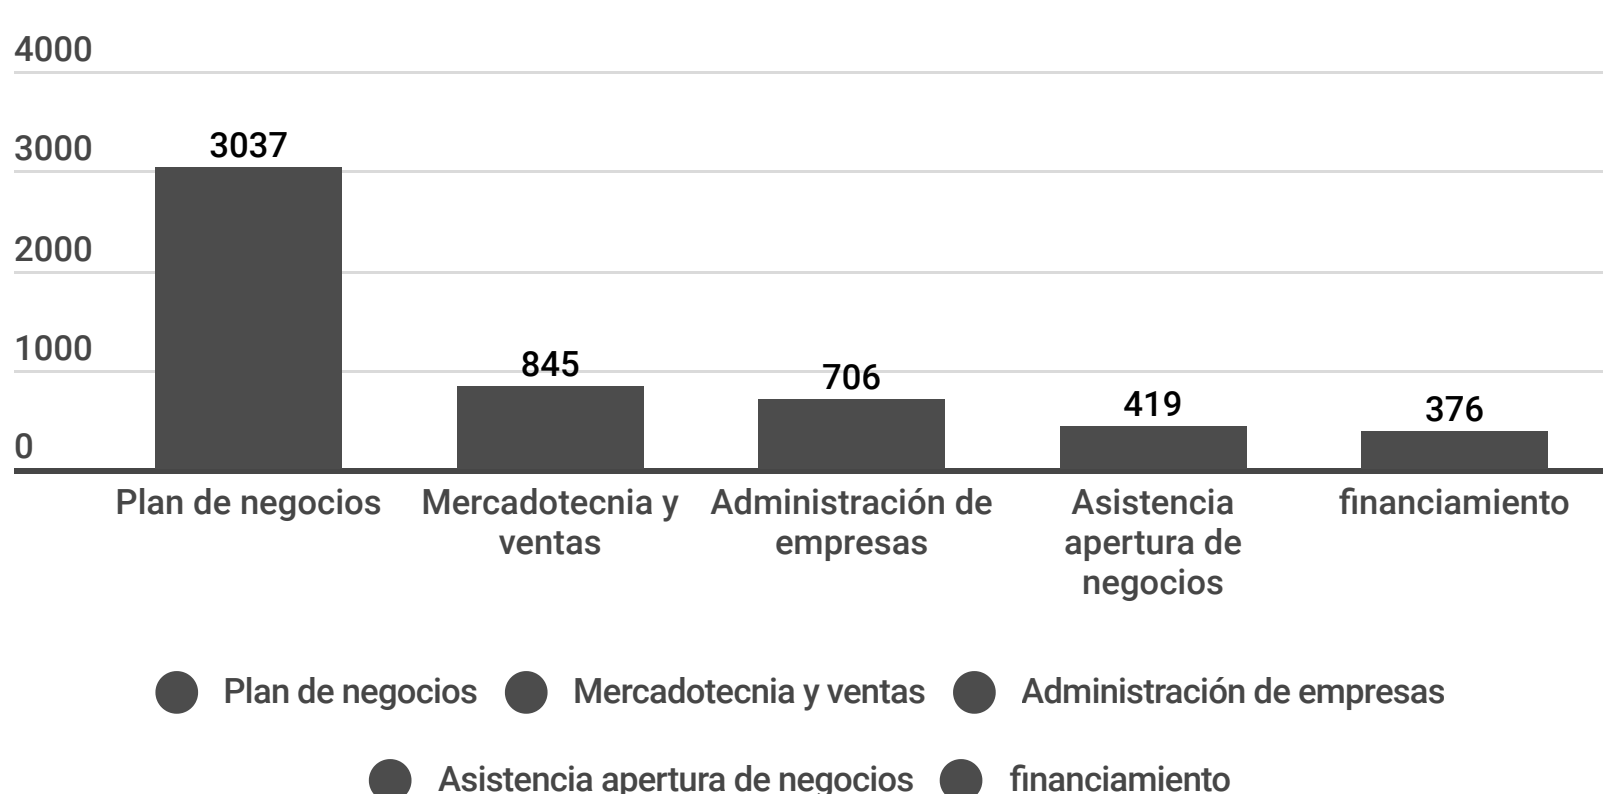

Región de Ñuble Centros Chillán

Números y estadísticas totales región

\$4.028.474
Aumento en ventas

157
Número de empleos generados

2093
Total horas de capacitaciones

131
Número de empresas formalizadas

Asesorías y capacitaciones totales Centros de Negocios 2015- 2019

Asesorías totales: Principales áreas de asesorías [top 5]

Detalle por centro.

Centro Chillán

Atiende: Chillán, Cobquecura, Quirihue, Treguaco, Coekmu, Ranquil, Portezuelo, Ninhue, San Carlos, San Nicolás, Chillán Viejo, Bulnes, Niquén, San Ignacio, El Carmen, Coihueco, Pinto, San Fabián de Alico, yungay, Pemuco, Quillón,.

1167
Total clientes asesorados

421
Total clientes con impacto

157
Total empleos generados

7354
Total asesorías

683
Total capacitaciones