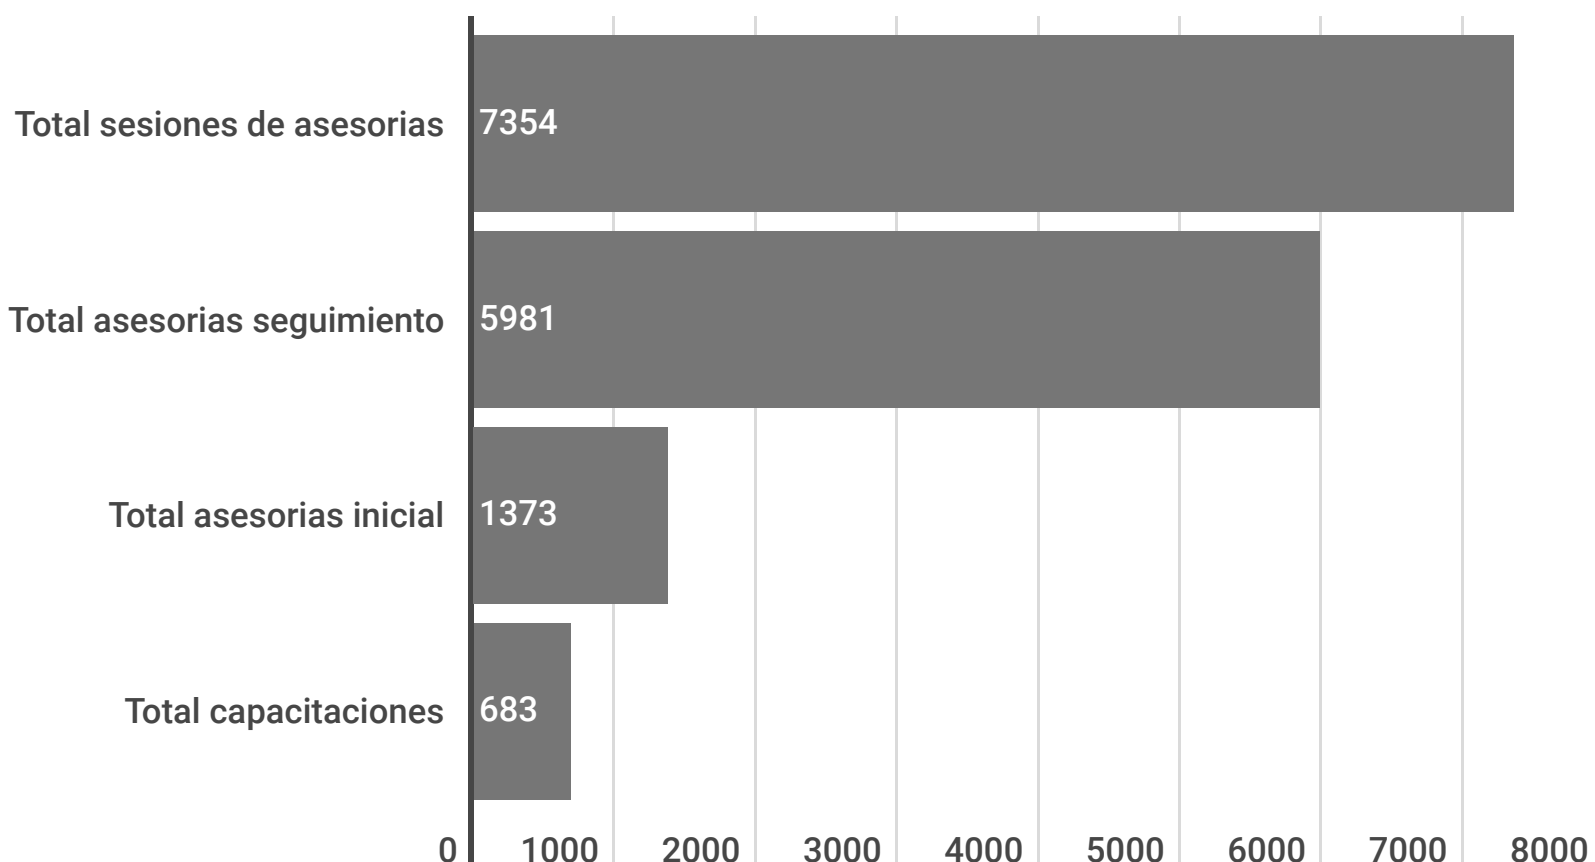

Región de Ñuble Centros Chillán

Números y estadísticas totales región

\$4.028.474
Aumento en ventas

157
Número de empleos generados

2093
Total horas de capacitaciones

131
Número de empresas formalizadas

Asesorías y capacitaciones totales Centros de Negocios 2015- 2019

Asesorías totales: Principales áreas de asesorías [top 5]

Detalle por centro.

Centro Chillán

Atiende: Chillán, Cobquecura, Quirihue, Treguaco, Coekmu, Ranquil, Portezuelo, Ninhue, San Carlos, San Nicolás, Chillán Viejo, Bulnes, Niquén, San Ignacio, El Carmen, Coihueco, Pinto, San Fabián de Alico, yungay, Pemuco, Quillón,.

1167
Total clientes asesorados

421
Total clientes con impacto

157
Total empleos generados

7354
Total asesorías

683
Total capacitaciones