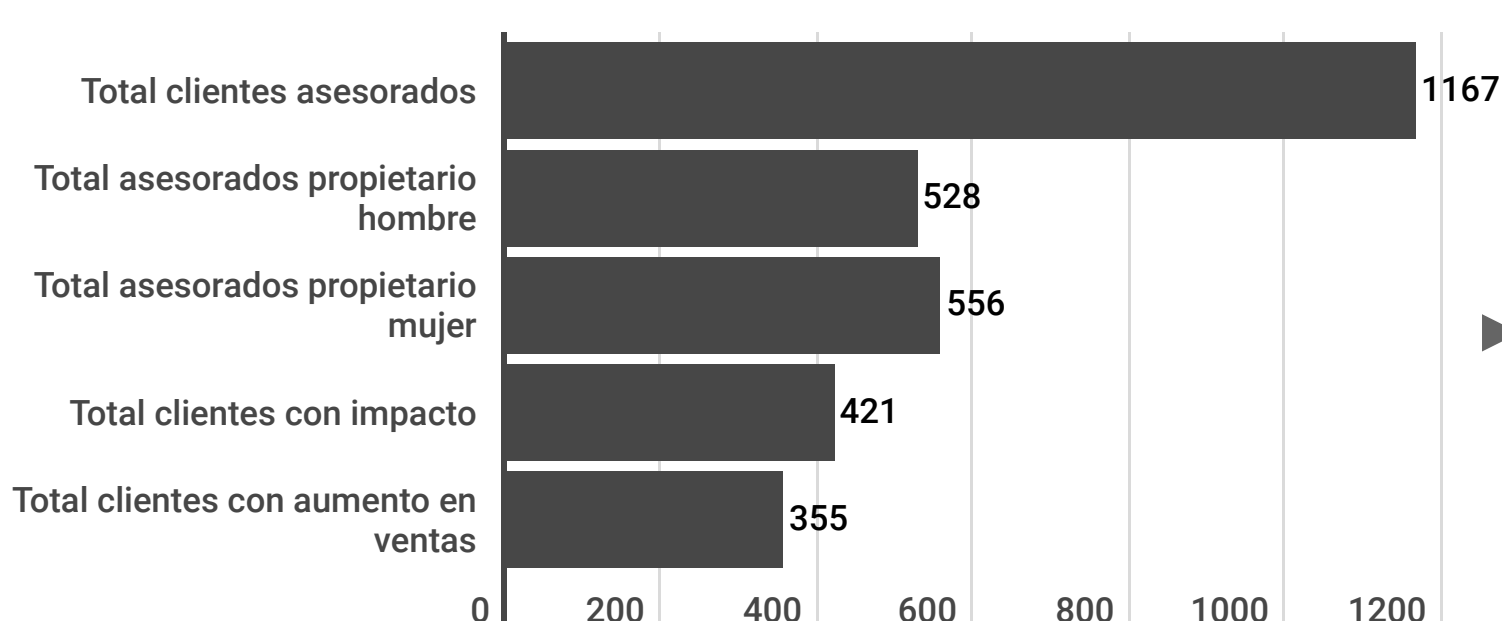

Región de Ñuble Centros Chillán

Números y estadísticas totales región

\$4.028.474
Aumento en ventas

157
Número de empleos generados

2093
Total horas de capacitaciones

131
Número de empresas formalizadas

Asesorías y capacitaciones totales Centros de Negocios 2015- 2019

Asesorías totales: Principales áreas de asesorías [top 5]

Detalle por centro.

Centro Chillán

Atiende: Chillán, Cobquecura, Quirihue, Treguaco, Coekmu, Ranquil, Portezuelo, Ninhue, San Carlos, San Nicolás, Chillán Viejo, Bulnes, Niquén, San Ignacio, El Carmen, Coihueco, Pinto, San Fabián de Alico, yungay, Pemuco, Quillón,.

1167
Total clientes asesorados

421
Total clientes con impacto

157
Total empleos generados

7354
Total asesorías

683
Total capacitaciones