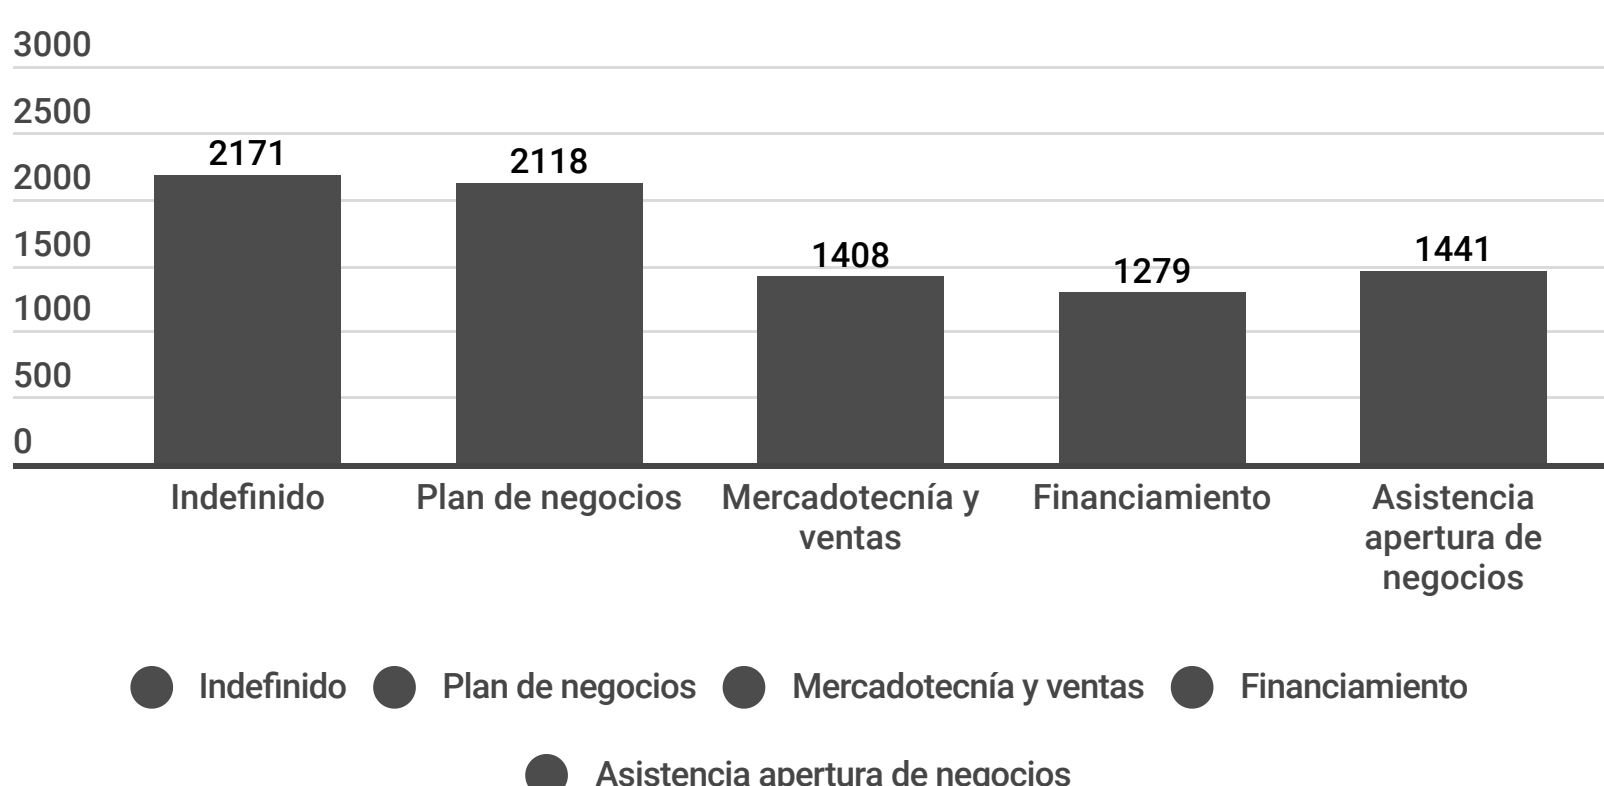

### Números y estadísticas totales región

**\$4.131.192**  
Aumento en ventas

**435**  
Número de empleos generados

**3726**  
Total horas de capacitaciones

**231**  
Número de empresas formalizadas

### Asesorías y capacitaciones totales Centros de Negocios 2015- 2019

### Asesorías totales: Principales áreas de asesorías [top 5]