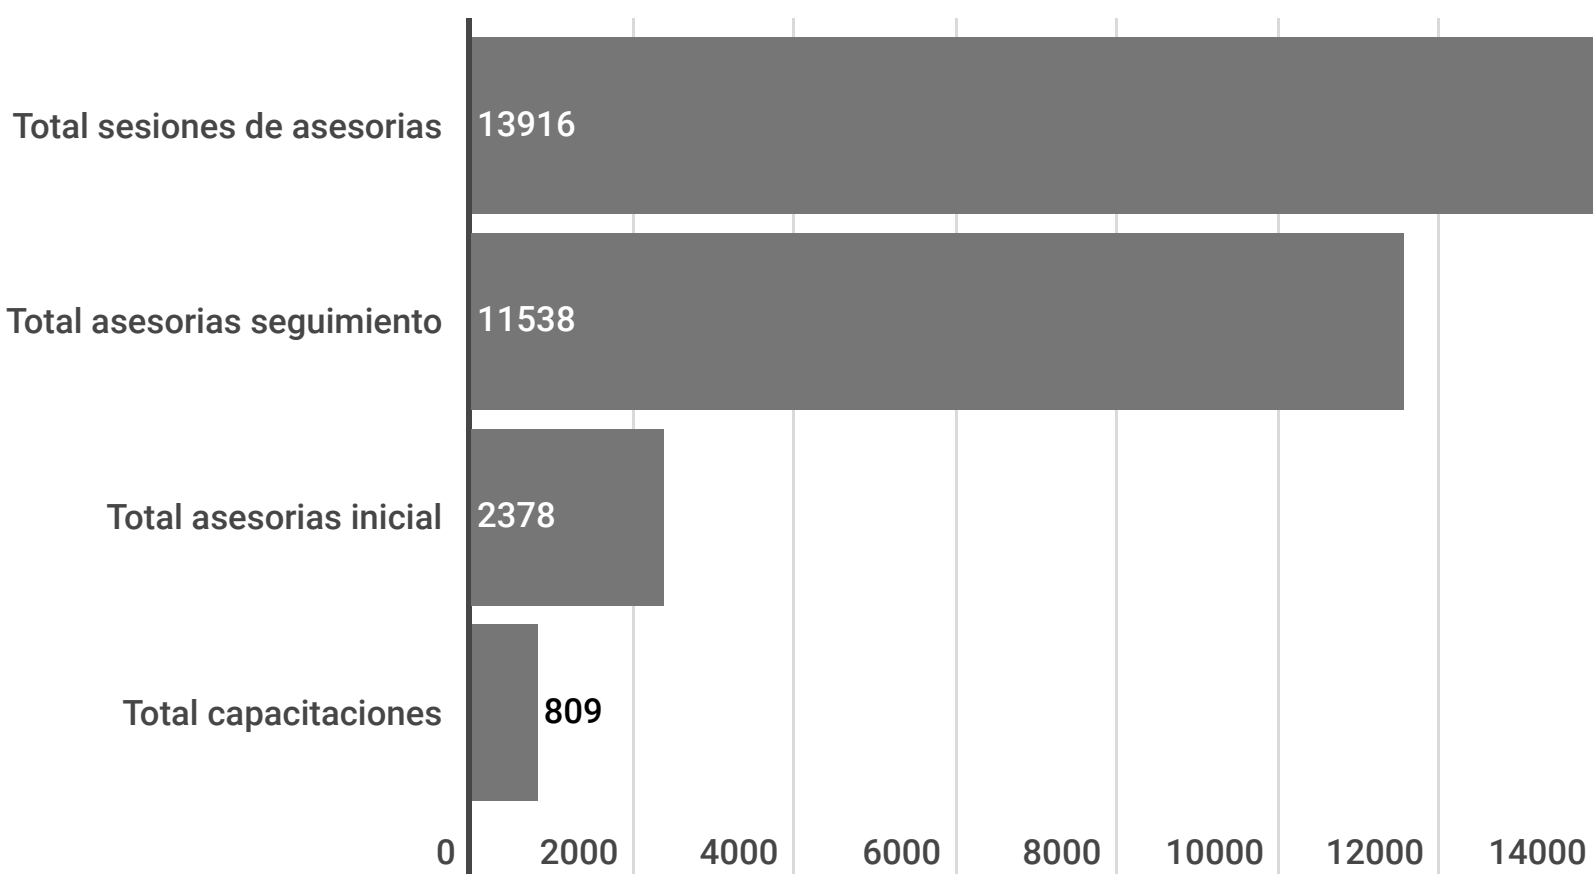

### Números y estadísticas totales región

**\$4.131.192**  
Aumento en ventas

**435**  
Número de empleos generados

**3726**  
Total horas de capacitaciones

**231**  
Número de empresas formalizadas

### Asesorías y capacitaciones totales Centros de Negocios 2015- 2019

### Asesorías totales: Principales áreas de asesorías [top 5]