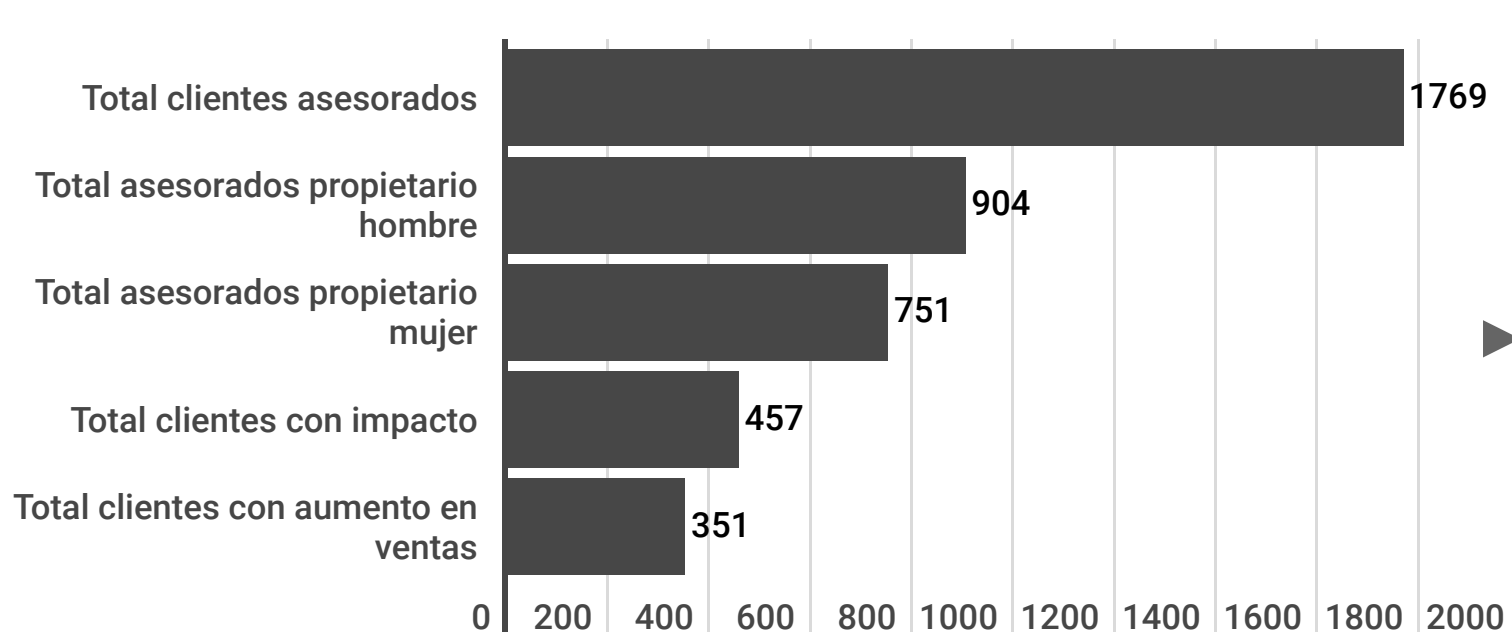

## Región de Tarapaca Centros Iquique - Tamarugal

### Números y estadísticas totales región

**\$4.131.192**  
Aumento en ventas

**435**  
Número de empleos generados

**3726**  
Total horas de capacitaciones

**231**  
Número de empresas formalizadas