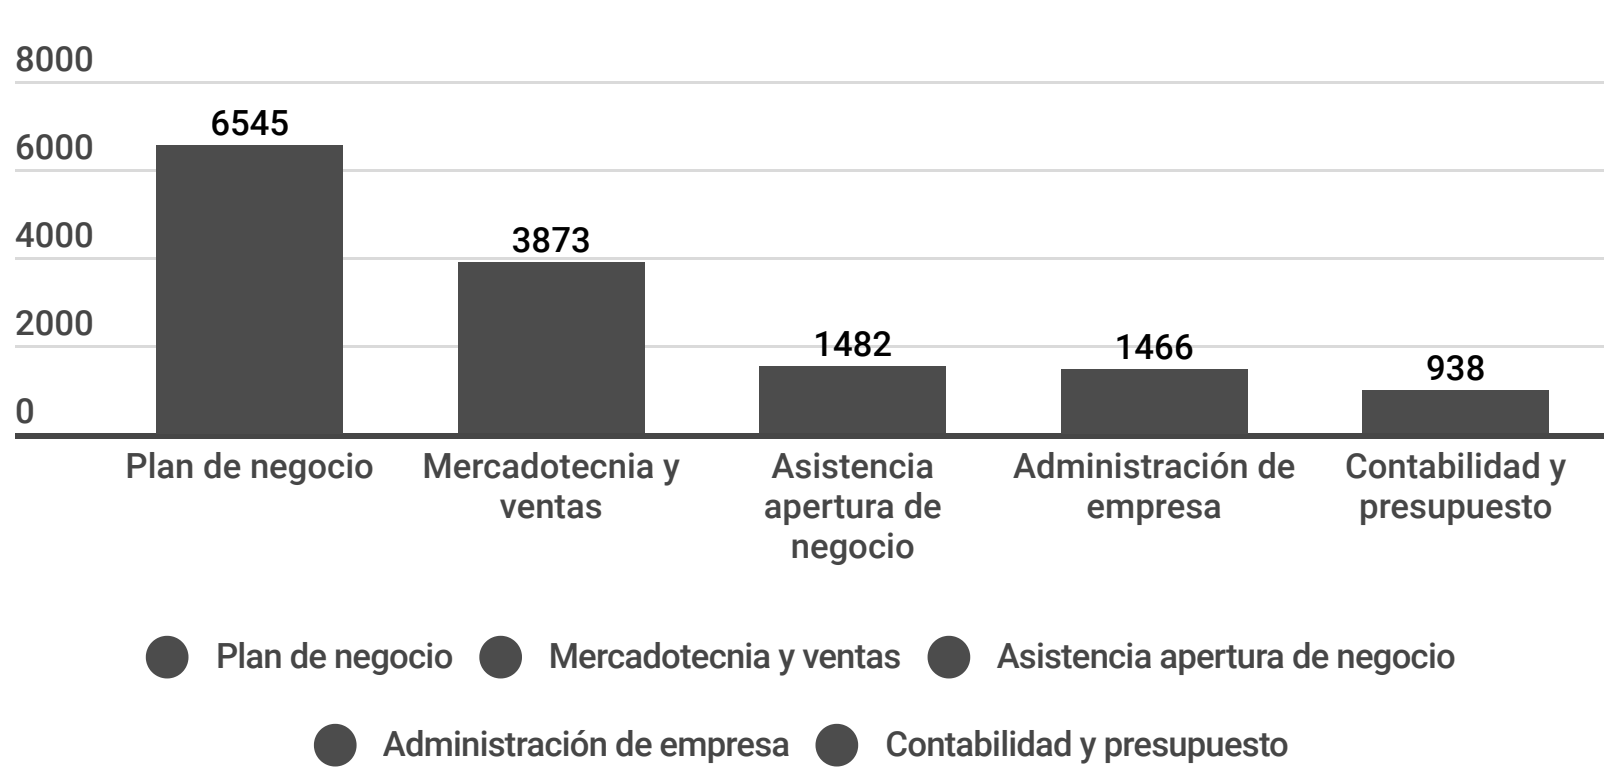

Región de Valparaíso Centros Quillota - Aconcagua - San Antonio - Valparaíso

Números y estadísticas totales región

\$8.196.878

Aumento en ventas

1027

Número de empleos generados

6975

Total horas de capacitaciones

282

Número de empresas formalizadas

Asesorías y capacitaciones totales Centros de Negocios 2015- 2019

Asesorías totales: Principales áreas de asesorías [top 5]

Detalle por centro

Centro Aconcagua

Atiende: Catemu, Llay-lLAY, Panquehue, Putaendo, San Felipe, Santa María, Calle Larga, Los Andes, rinconada, San Esteban.

Centro Quillota

Atiende: Quillota, Limache, Olmué, Hijuelas, calera, La Cruz, Nogales, Cabildo, Petorca, La Ligua, Papudo, Zapallar.

Centro San Antonio

Atiende: San Antonio, Santo Domingo, Cartagena, El Tabo, El Quisco, Algarrobo.