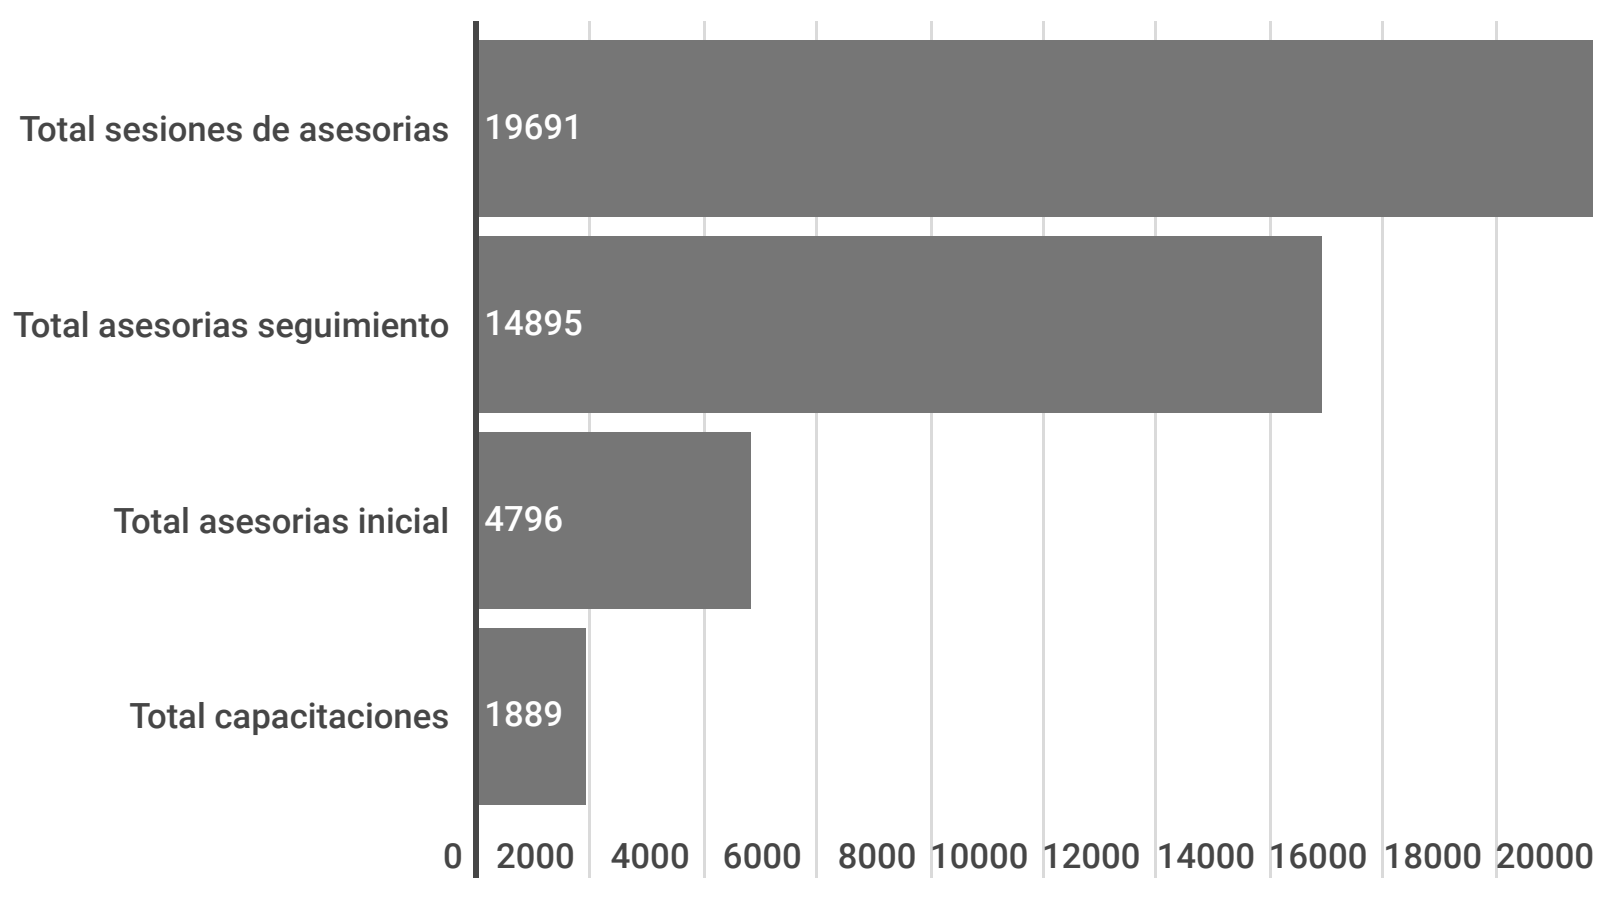

Región de Valparaíso Centros Quillota - Aconcagua - San Antonio - Valparaíso

Números y estadísticas totales región

\$8.196.878

Aumento en ventas

1027

Número de empleos generados

6975

Total horas de capacitaciones

282

Número de empresas formalizadas

Asesorías y capacitaciones totales Centros de Negocios 2015- 2019

Asesorías totales: Principales áreas de asesorías [top 5]

Detalle por centro

Centro Aconcagua

Atiende: Catemu, Llay-lLAY, Panquehue, Putaendo, San Felipe, Santa María, Calle Larga, Los Andes, rinconada, San Esteban.

Centro Quillota

Atiende: Quillota, Limache, Olmué, Hijuelas, calera, La Cruz, Nogales, Cabildo, Petorca, La Ligua, Papudo, Zapallar.

Centro San Antonio

Atiende: San Antonio, Santo Domingo, Cartagena, El Tabo, El Quisco, Algarrobo.