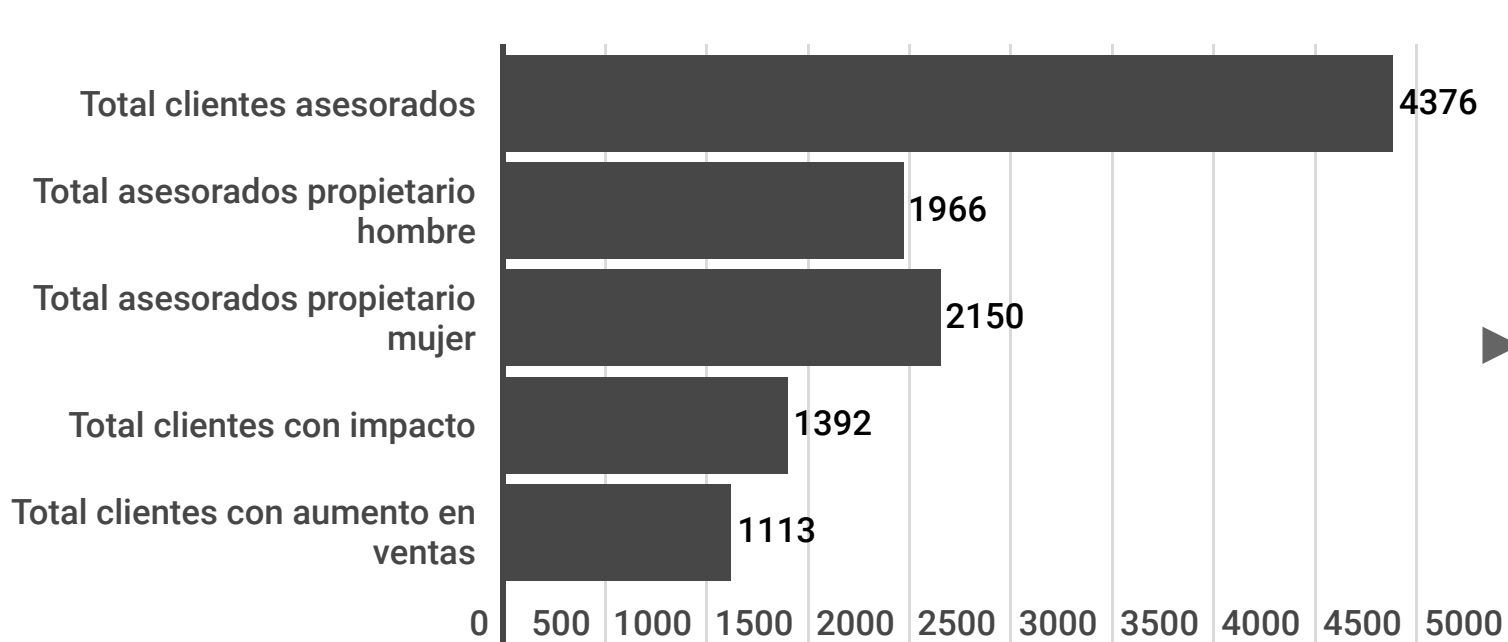

Región de Valparaíso Centros Quillota - Aconcagua - San Antonio - Valparaíso

Números y estadísticas totales región

\$8.196.878

Aumento en ventas

1027

Número de empleos generados

6975

Total horas de capacitaciones

282

Número de empresas formalizadas

Asesorías y capacitaciones totales Centros de Negocios 2015- 2019

Asesorías totales: Principales áreas de asesorías [top 5]

Detalle por centro

Centro Aconcagua

Atiende: Catemu, Llay-lLAY, Panquehue, Putaendo, San Felipe, Santa María, Calle Larga, Los Andes, rinconada, San Esteban.

Centro Quillota

Atiende: Quillota, Limache, Olmué, Hijuelas, calera, La Cruz, Nogales, Cabildo, Petorca, La Ligua, Papudo, Zapallar.

Centro San Antonio

Atiende: San Antonio, Santo Domingo, Cartagena, El Tabo, El Quisco, Algarrobo.