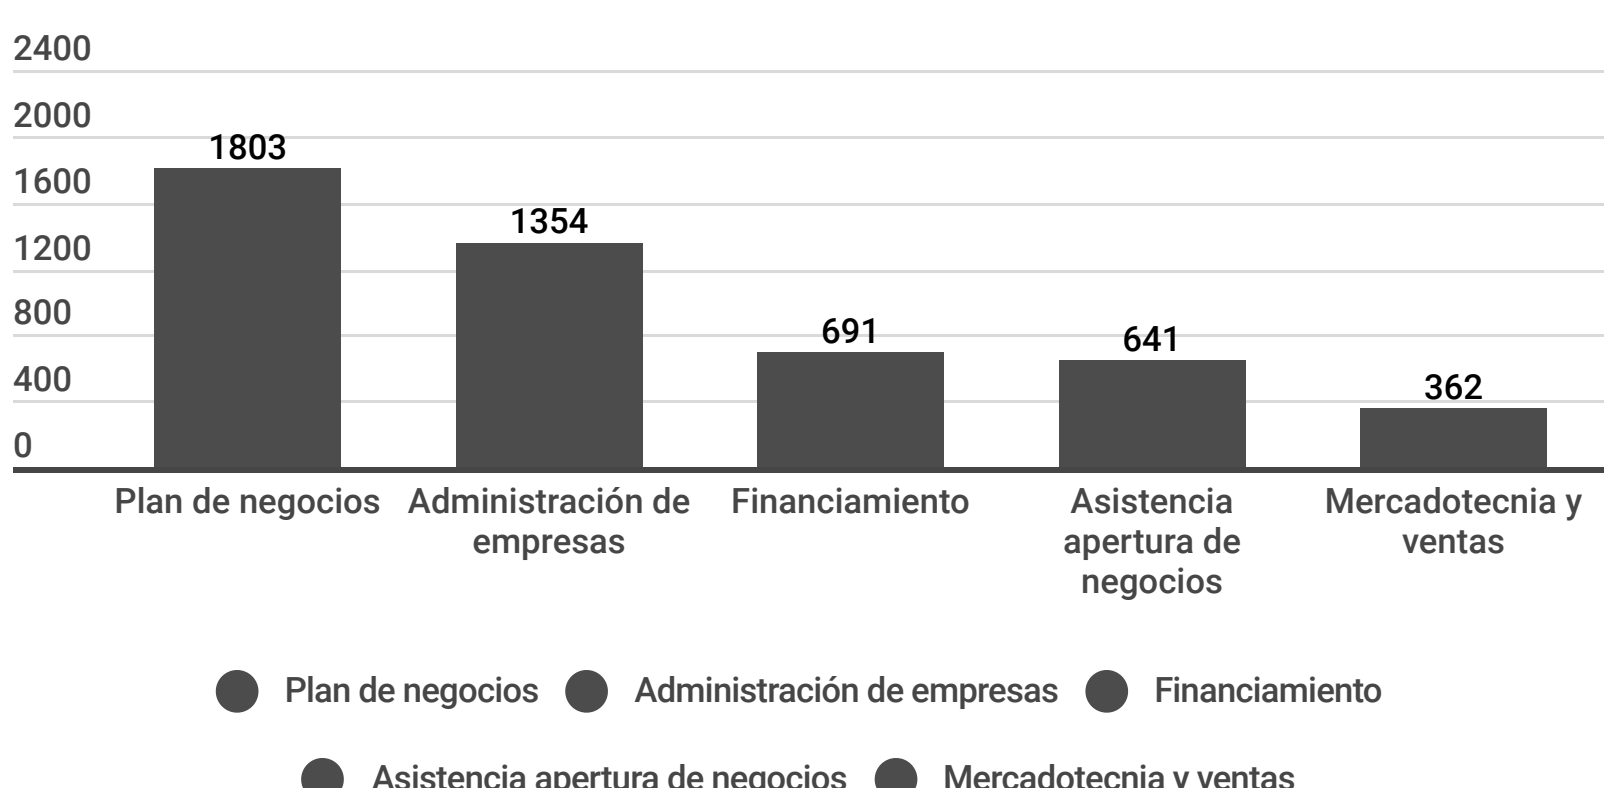

Región de Aysén Centros Coyhaique - Puertos Aysén

Números y estadísticas totales región

\$4.262.330
Aumento en ventas

164
Número de empleos generados

2074
Total horas de capacitaciones

166
Número de empresas formalizadas

Asesorías y capacitaciones totales Centros de Negocios 2015- 2019

Asesorías totales: Principales áreas de asesorías [top 5]

Detalle por centro

Centro Puerto Aysén

Atiende: Aysén, Puerto Cisnes, Lago Verde, Guaitecas.