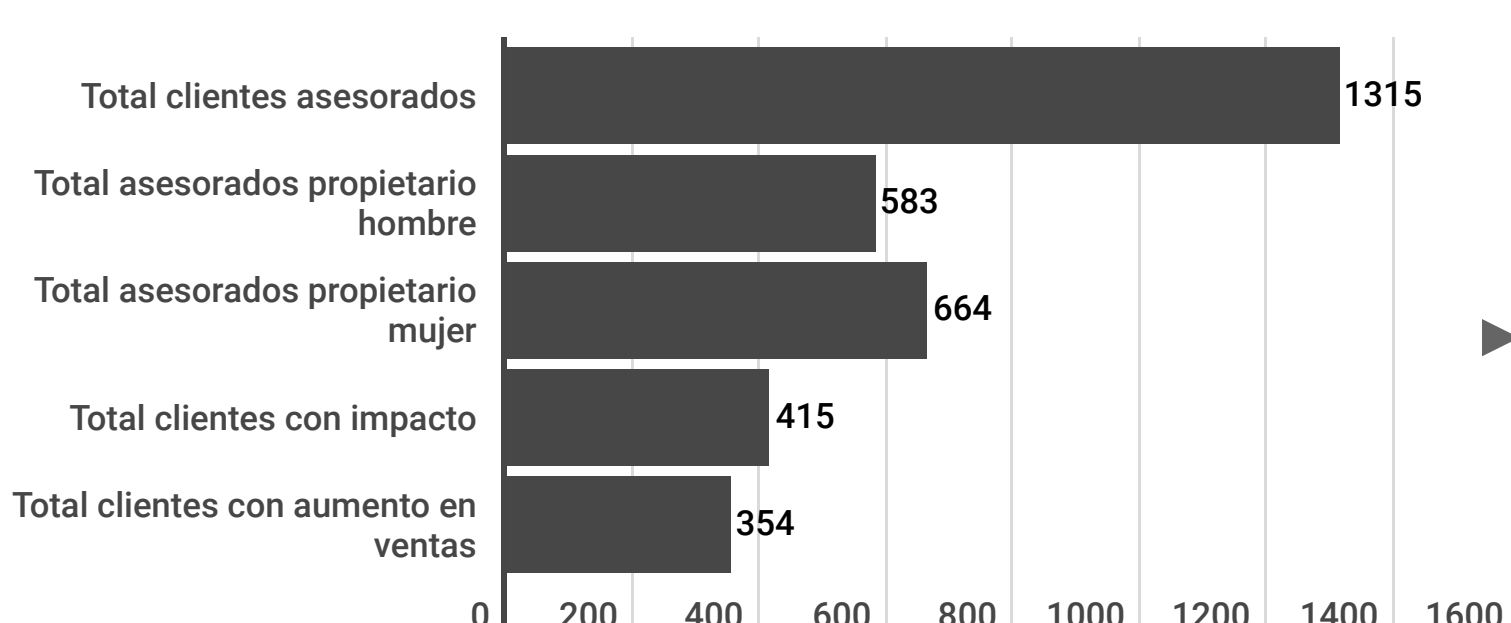

Región de Aysén Centros Coyhaique - Puertos Aysén

Números y estadísticas totales región

\$4.262.330
Aumento en ventas

164
Número de empleos generados

2074
Total horas de capacitaciones

166
Número de empresas formalizadas

Asesorías y capacitaciones totales Centros de Negocios 2015- 2019

Asesorías totales: Principales áreas de asesorías [top 5]

Detalle por centro

Centro Puerto Aysén

Atiende: Aysén, Puerto Cisnes, Lago Verde, Guaitecas.

387
Total clientes asesorados

132
Total clientes con impacto

75
Total empleos generados

1936
Total asesorías

331
Total capacitaciones

Centro Coyhaique

Atiende: Coyhaique, Río Ibañez, Chile Chico, Cochrane, Tortel, Villa O'Higgins.

928
Total clientes asesorados

283
Total clientes con impacto

89
Total empleos generados

4626
Total asesorías

455
Total capacitaciones