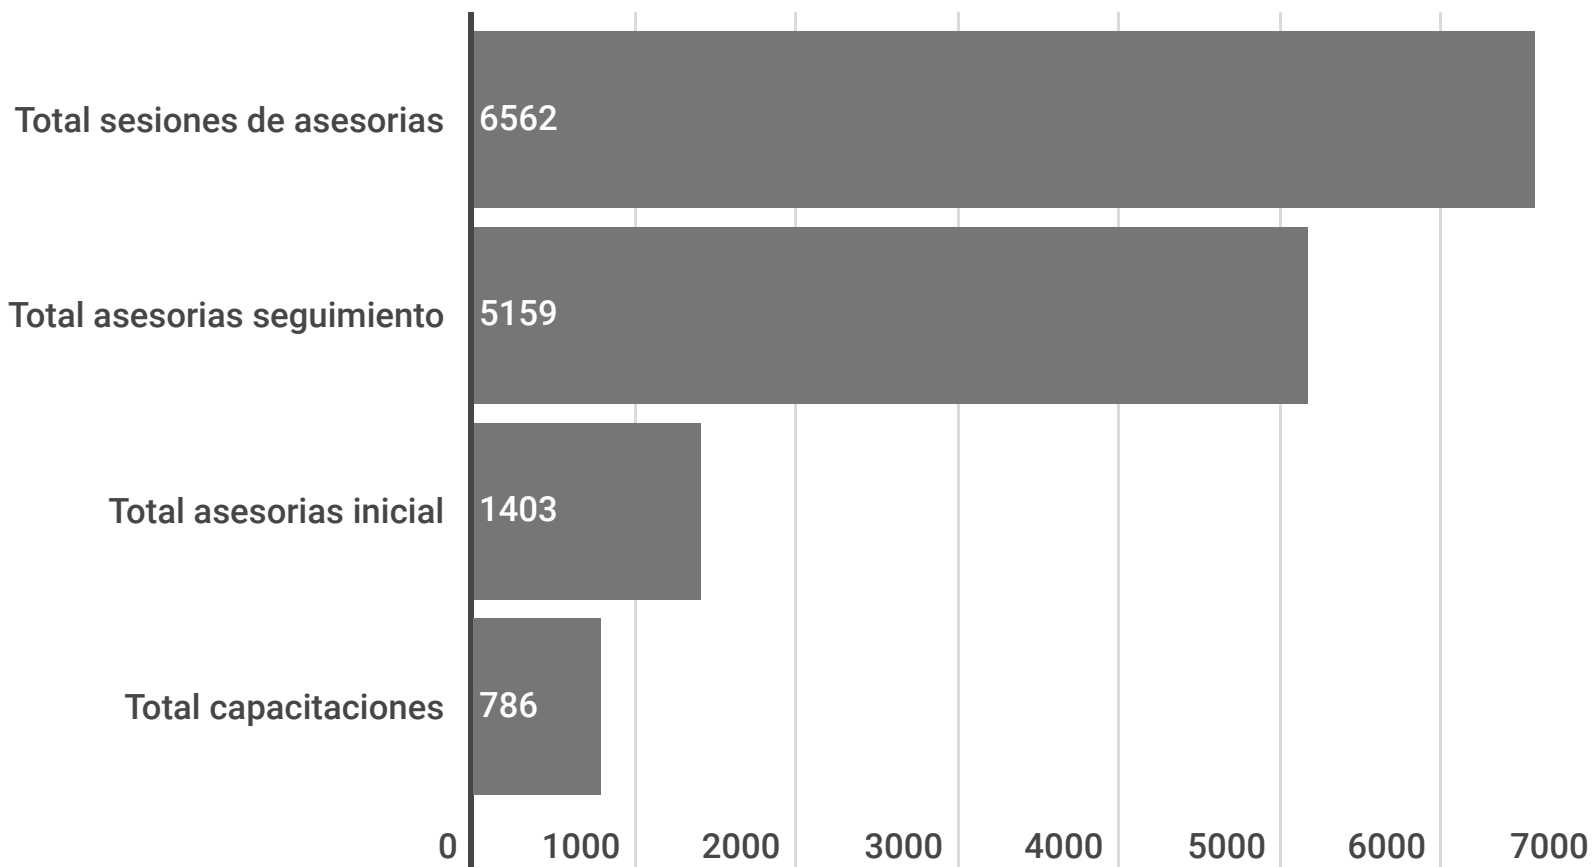

Región de Aysén Centros Coyhaique - Puertos Aysén

Números y estadísticas totales región

\$4.262.330
Aumento en ventas

164
Número de empleos generados

2074
Total horas de capacitaciones

166
Número de empresas formalizadas

Asesorías y capacitaciones totales Centros de Negocios 2015- 2019

Asesorías totales: Principales áreas de asesorías [top 5]

Detalle por centro

Centro Puerto Aysén

Atiende: Aysén, Puerto Cisnes, Lago Verde, Guaitecas.

387
Total clientes asesorados

132
Total clientes con impacto

75
Total empleos generados

1936
Total asesorías

331
Total capacitaciones

Centro Coyhaique

Atiende: Coyhaique, Río Ibañez, Chile Chico, Cochrane, Tortel, Villa O'Higgins.

928
Total clientes asesorados

283
Total clientes con impacto

89
Total empleos generados

4626
Total asesorías

455
Total capacitaciones